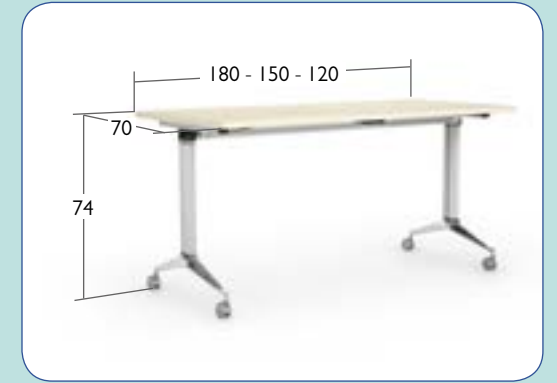

colectivio
colectivida
colectividad
colectividad
colectividade
colectividades

Net

- Ruedas dobles
Ø 60 y con freno
- Rodes dobles
Ø 60 amb fre
- Roulettes doubles
Ø 60 avec freins
- Ø 60 self locking
double silver castors
- Ø 60 gebremsten
Rollen